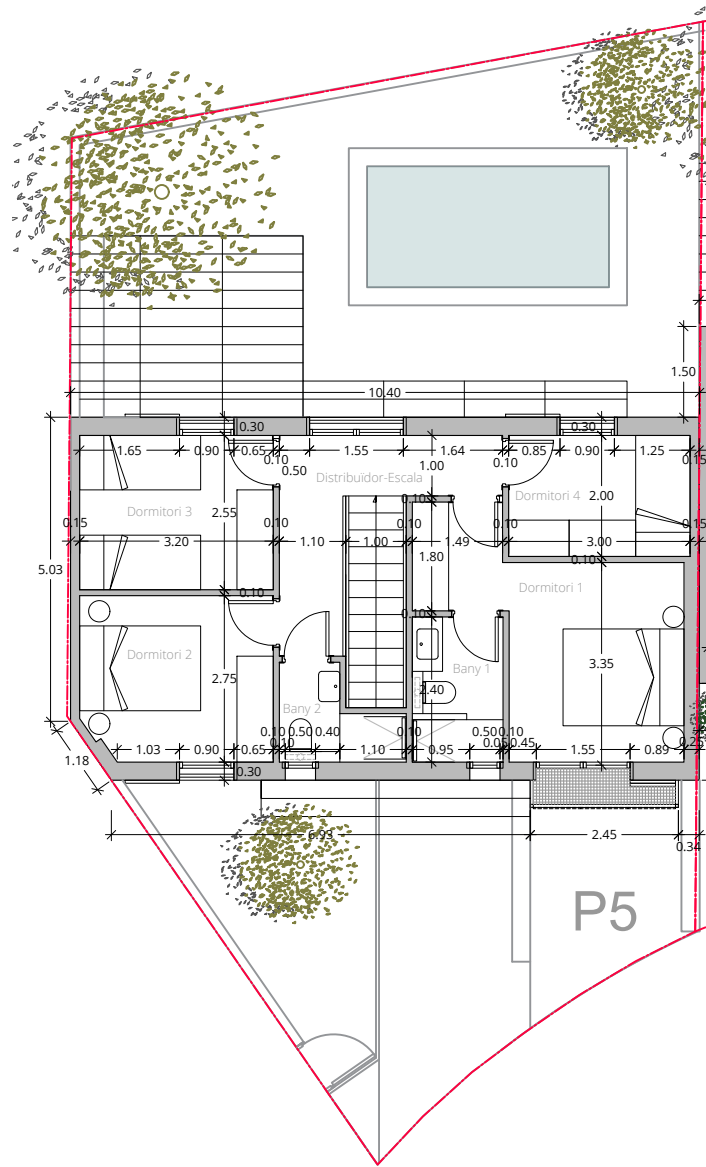

Planta coberta P5

Planta primera P5

Planta baixa P5

Planta soterrani P5

Superfícies Construïdes P5	
PLANTA SOTERRANI	62.07
PLANTA BAIXA	62.07
PLANTA PRIMERA	62.07
<b>TOTAL SUPERFÍCIE CONSTRUÏDA P5</b>	<b>186.21</b>

ALEX ROS AGÈNCIA INMOBILIÀRIA

**Conjunt d'habitatges unifamiliars adossats amb piscina**  
 Parcel·les 2, 3, 4 i 5 de l'Agrupació 1 del paratge Sant Ramon  
 C/ Mirador de Sant Ramon, Begur

Habitatge P5  
 Plantes

A3\_1:125

\*Aquests plànols son orientatius. Les mides, superfícies i distribucions poden variar per ajustar-se al projecte de reparcel·lació definitiu.