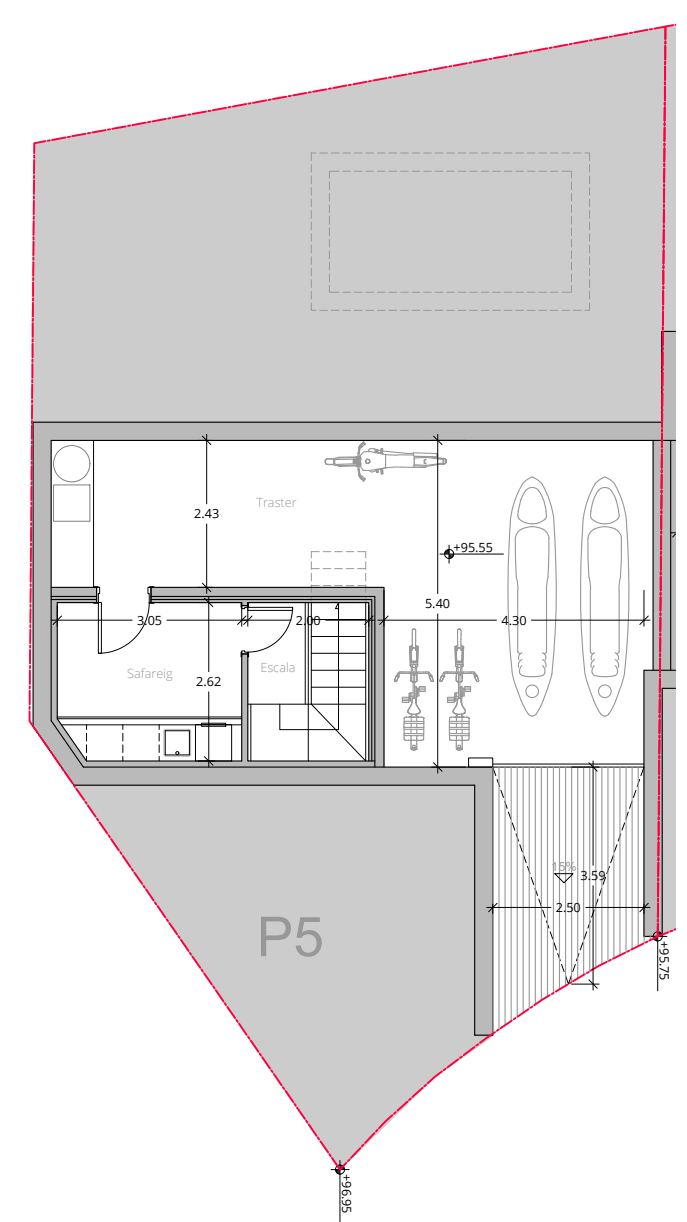

Planta coberta P5

Planta primera P5

Planta baixa P5

Planta soterrani P5

Superfícies Construïdes P5	
PLANTA SOTERRANI	62.07
PLANTA BAIXA	62.07
PLANTA PRIMERA	62.07
<b>TOTAL SUPERFÍCIE CONSTRUÏDA P5</b>	<b>186.21</b>

A3\_1:125

\*Aquests plànols son orientatius. Les mides, superfícies i distribucions poden variar per ajustar-se al projecte de reparcel·lació definitiu.