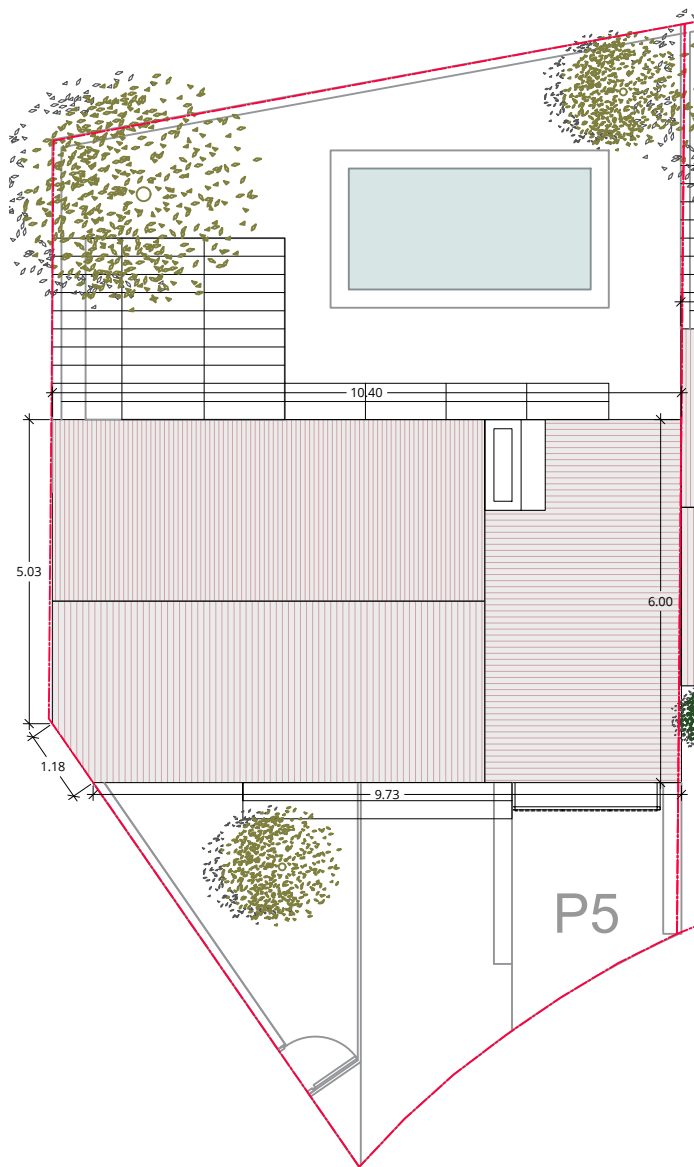

Planta coberta P5

Planta primera P5

Planta baixa P5

Planta soterrani P5

Superfícies Construïdes P5	
PLANTA SOTERRANI	62.07
PLANTA BAIXA	62.07
PLANTA PRIMERA	62.07
<b>TOTAL SUPERFÍCIE CONSTRUÏDA P5</b>	<b>186.21</b>

ALEX ROS AGÈNCIA INMOBILIÀRIA

**Conjunt d'habitatges unifamiliars adossats amb piscina**  
 Parcel·les 2, 3, 4 i 5 de l'Agrupació 1 del paratge Sant Ramon  
 C/ Mirador de Sant Ramon, Begur

Habitatge P5  
 Plantes

A3\_1:125

\*Aquests plànols son orientatius. Les mides, superfícies i distribucions poden variar per ajustar-se al projecte de reparcel·lació definitiu.