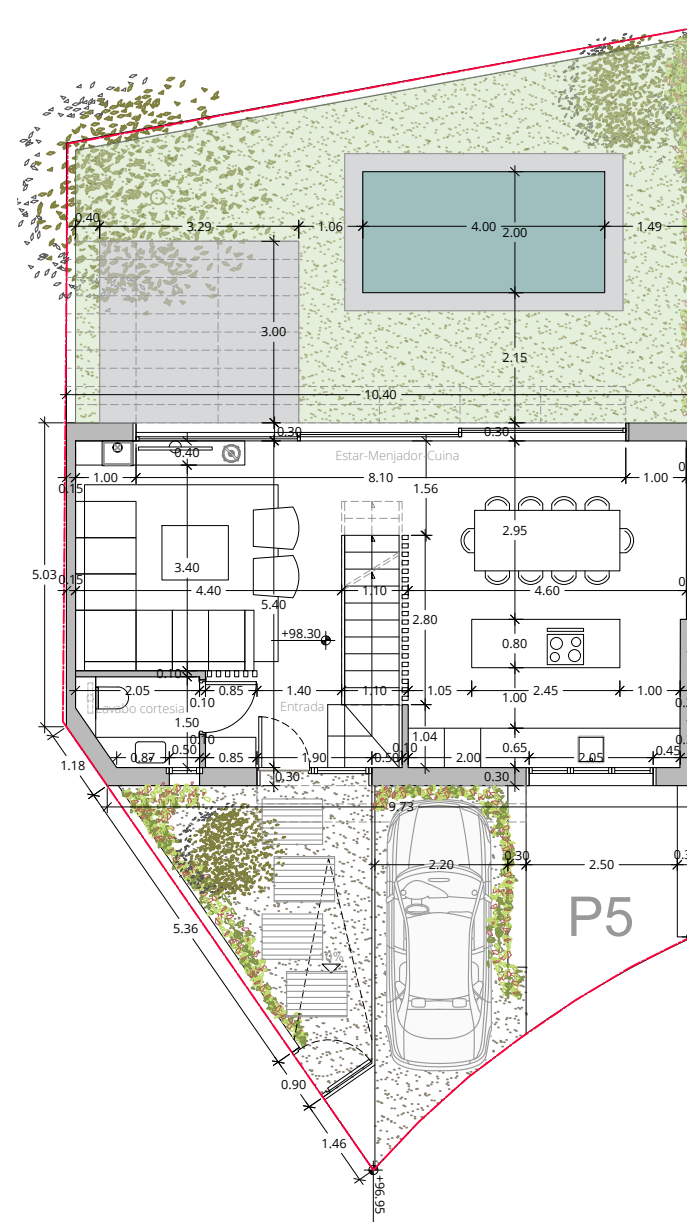

Planta coberta P5

Planta primera P5

Planta baixa P5

Planta soterrani P5

Superfícies Construïdes P5	
PLANTA SOTERRANI	62.07
PLANTA BAIXA	62.07
PLANTA PRIMERA	62.07
<b>TOTAL SUPERFÍCIE CONSTRUÏDA P5</b>	<b>186.21</b>

ALEX ROS AGÈNCIA INMOBILIÀRIA

**Conjunt d'habitatges unifamiliars adossats amb piscina**  
 Parcel·les 2, 3, 4 i 5 de l'Agrupació 1 del paratge Sant Ramon  
 C/ Mirador de Sant Ramon, Begur

Habitatge P5  
 Plantes

A3\_1:125

\*Aquests plànols son orientatius. Les mides, superfícies i distribucions poden variar per ajustar-se al projecte de reparcel·lació definitiu.