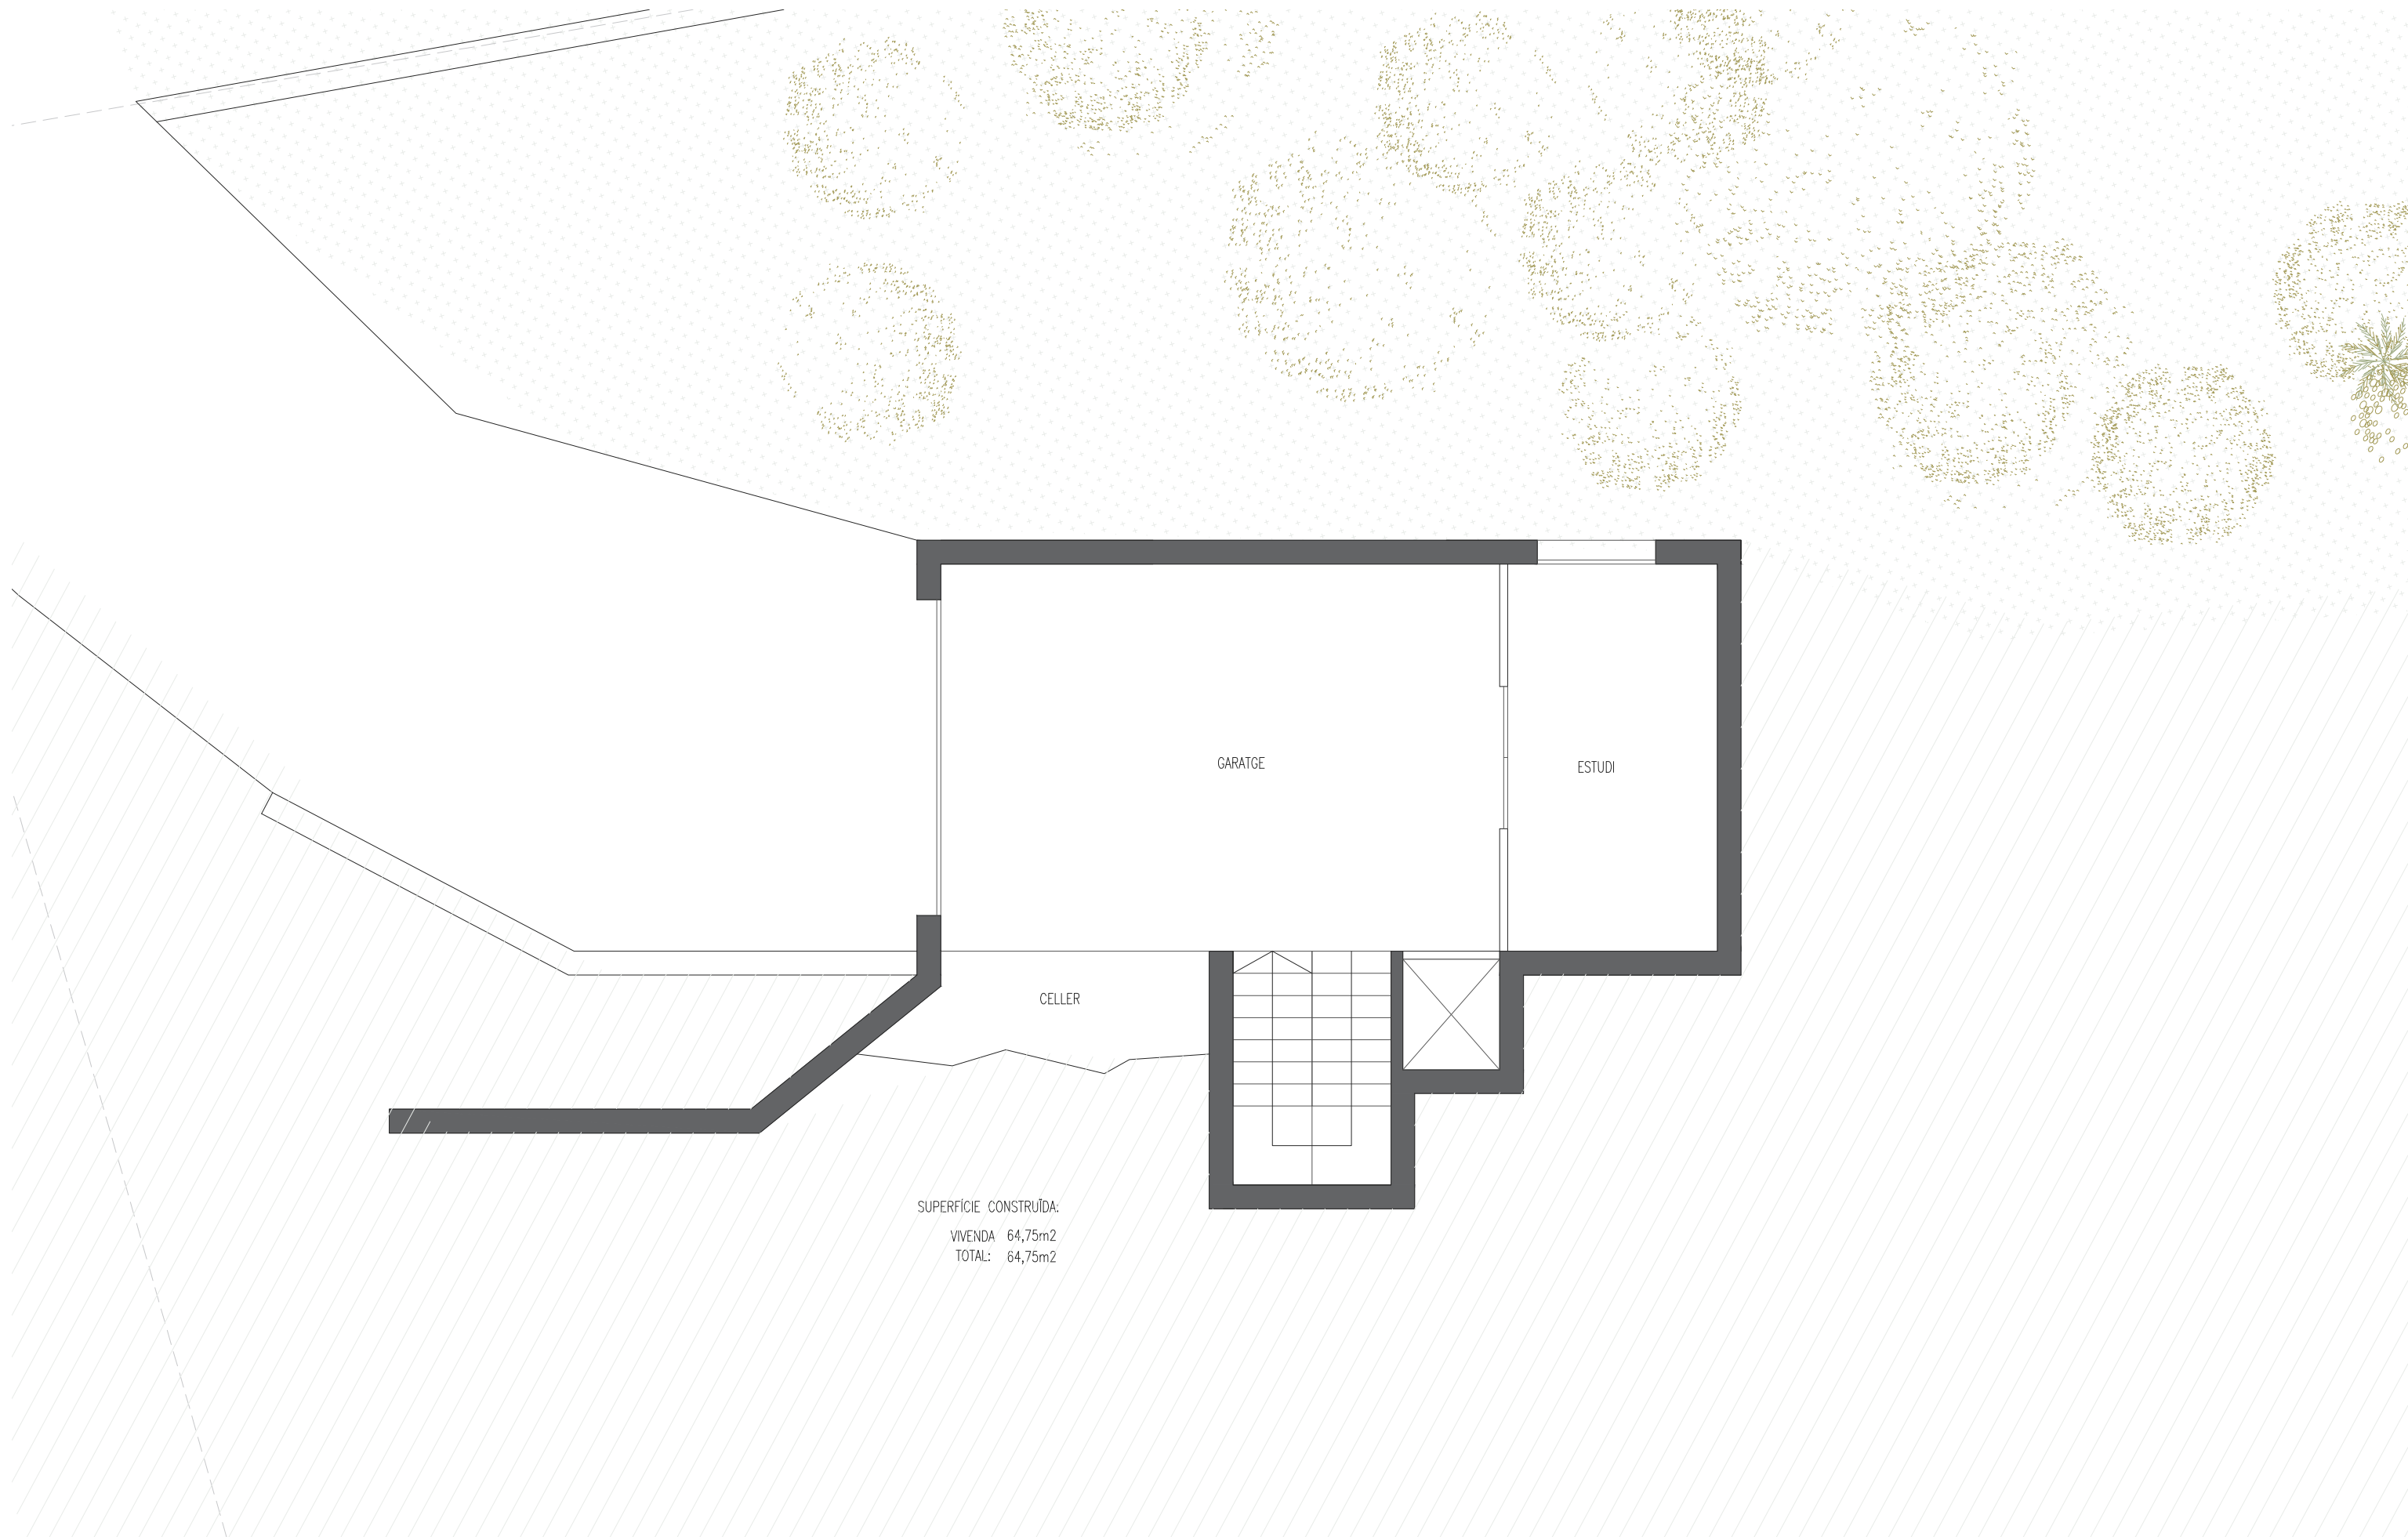

SUPERFÍCIE CONSTRUÏDA PLANTA BAIXA:	67,12M2
SUPERFÍCIE CONSTRUÏDA PLANTA PRIMERA:	67,12M2
SUPERFÍCIE CONSTRUÏDA PLANTA SEGONA:	85,44M2
SUPERFÍCIE CONSTRUÏDA TOTAL:	219,68M2

CASTELL-PLATJA D'ARO I
S'AGARO
C/SANT JOAN 6

ESTUDIS PREVISI
2435_AV

LA PROPIETAT:
ALEX ROS

DATA Desembre '24
FORMAT A3
ESCALA 1:75

SUPERFÍCIE CONSTRUÏDA PLANTA BAIXA:	67,12M2
SUPERFÍCIE CONSTRUÏDA PLANTA PRIMERA:	67,12M2
SUPERFÍCIE CONSTRUÏDA PLANTA SEGONA:	85,44M2
SUPERFÍCIE CONSTRUÏDA TOTAL:	219,68M2

CASTELL-PLATJA D'ARO I
S'AGARO
C/SANT JOAN 6

ESTUDIS PREVISI
2435_AV

LA PROPIETAT:
ALEX ROS

DATA Desembre '24
FORMAT A3
ESCALA 1:75

GARATGE

ESTUDI

CELLER

SUPERFÍCIE CONSTRUÏDA:
 VIVENDA 64,75m2
 TOTAL: 64,75m2

SUPERFÍCIE CONSTRUÏDA PLANTA BAIXA:	67,12M2
SUPERFÍCIE CONSTRUÏDA PLANTA PRIMERA:	67,12M2
SUPERFÍCIE CONSTRUÏDA PLANTA SEGONA:	85,44M2
SUPERFÍCIE CONSTRUÏDA TOTAL:	219,68M2

CASTELL-PLATJA D'ARO I
 S'AGARO