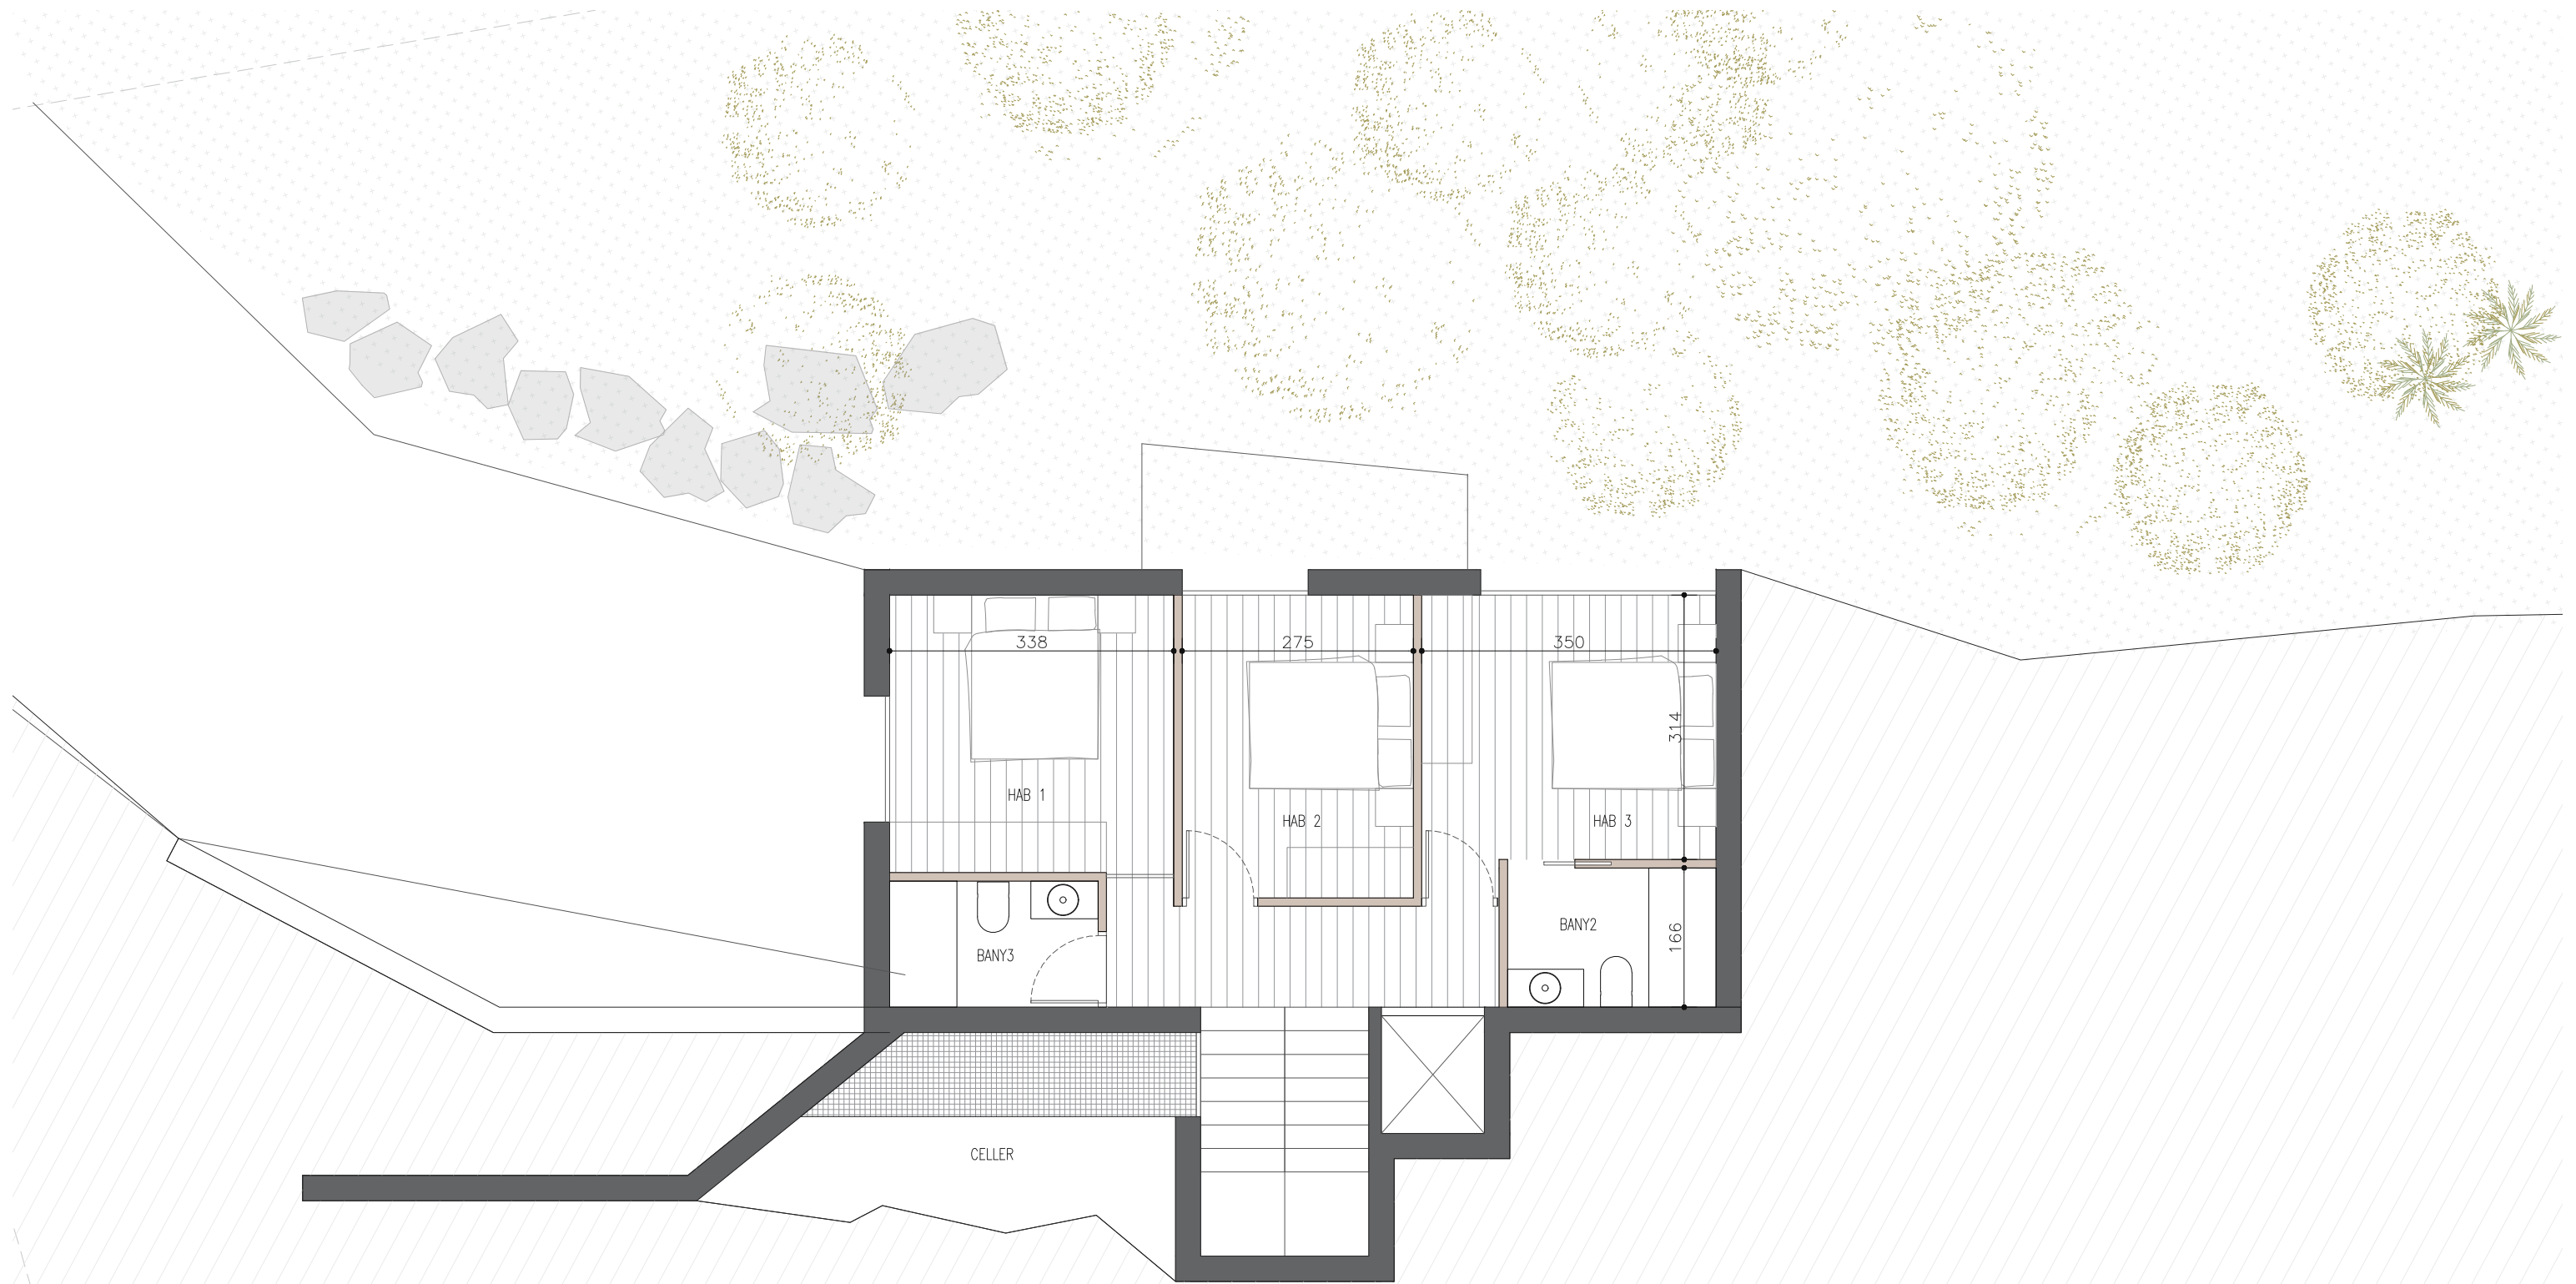

SUPERFÍCIE CONSTRUÏDA PLANTA BAIXA:	67,12M2
SUPERFÍCIE CONSTRUÏDA PLANTA PRIMERA:	67,12M2
SUPERFÍCIE CONSTRUÏDA PLANTA SEGONA:	85,44M2
SUPERFÍCIE CONSTRUÏDA TOTAL:	219,68M2

CASTELL-PLATJA D'ARO I
S'AGARO
C/SANT JOAN 6

ESTUDIS PREVISI
2435_AV

LA PROPIETAT:
ALEX ROS

DATA Desembre '24
FORMAT A3
ESCALA 1:75

SUPERFÍCIE CONSTRUÏDA PLANTA BAIXA:	67,12M2
SUPERFÍCIE CONSTRUÏDA PLANTA PRIMERA:	67,12M2
SUPERFÍCIE CONSTRUÏDA PLANTA SEGONA:	85,44M2
SUPERFÍCIE CONSTRUÏDA TOTAL:	219,68M2

CASTELL-PLATJA D'ARO I
S'AGARO
C/SANT JOAN 6

ESTUDIS PREVISI
2435_AV

LA PROPIETAT:
ALEX ROS

DATA Desembre '24
FORMAT A3
ESCALA 1:75

GARATGE

ESTUDI

CELLER

SUPERFÍCIE CONSTRUÏDA:
 VIVENDA 64,75m2
 TOTAL: 64,75m2

SUPERFÍCIE CONSTRUÏDA PLANTA BAIXA:	67,12M2
SUPERFÍCIE CONSTRUÏDA PLANTA PRIMERA:	67,12M2
SUPERFÍCIE CONSTRUÏDA PLANTA SEGONA:	85,44M2
SUPERFÍCIE CONSTRUÏDA TOTAL:	219,68M2

CASTELL-PLATJA D'ARO I
 S'AGARO