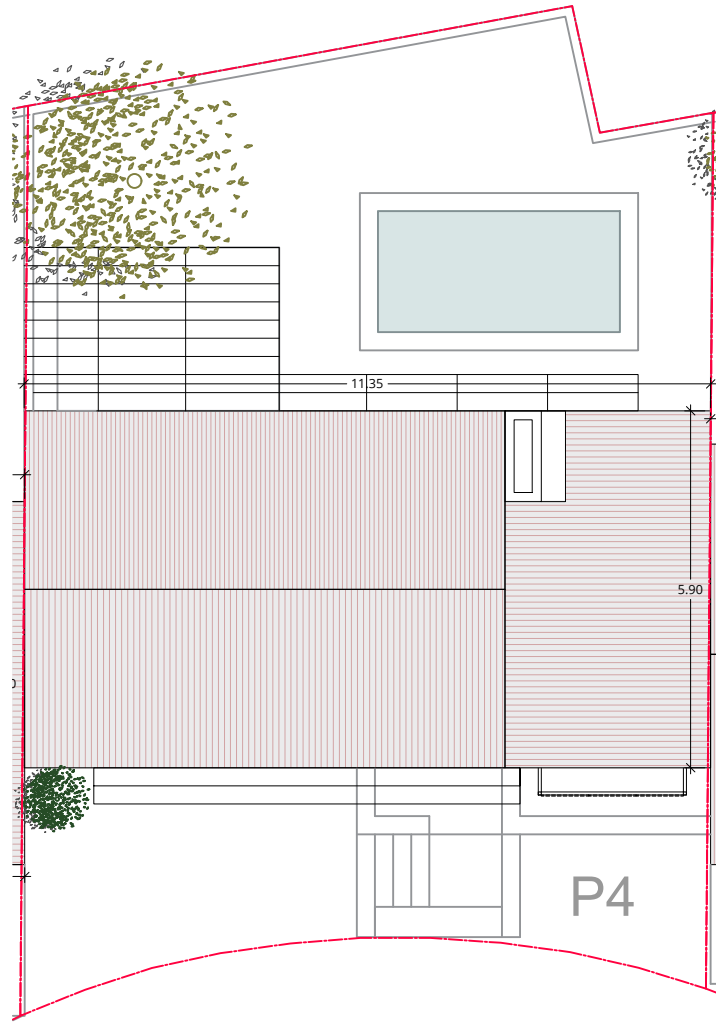

Planta coberta P4

Planta primera P4

Planta baixa P4

Planta soterrani P4

Superfícies Construïdes P4	
PLANTA SOTERRANI	66.94
PLANTA BAIXA	66.94
PLANTA PRIMERA	66.94
TOTAL SUPERFÍCIE CONSTRUÏDA P4	200.82

ALEX ROS AGÈNCIA INMOBILIÀRIA

Conjunt d'habitatges unifamiliars adossats amb piscina
 Parcel·les 2, 3, 4 i 5 de l'Agrupació 1 del paratge Sant Ramon
 C/ Mirador de Sant Ramon, Begur

Habitatge P4
 Plantes

A3_1:125

*Aquests plànols son orientatius. Les mides, superfícies i distribucions poden variar per ajustar-se al projecte de reparcel·lació definitiu.