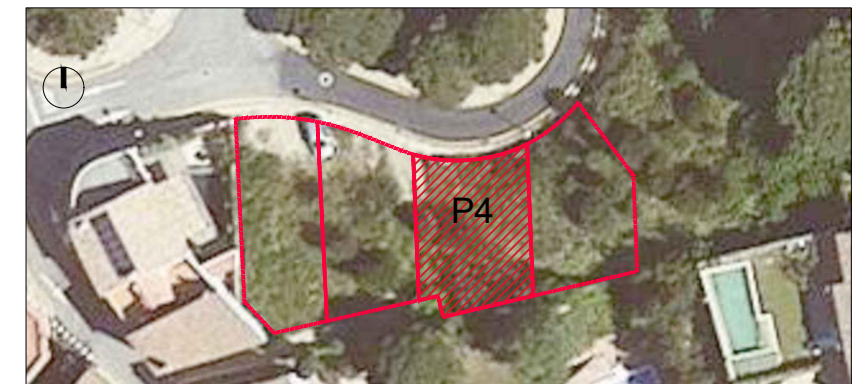

Planta coberta P4

Planta primera P4

Planta baixa P4

Planta soterrani P4

Superfícies Construïdes P4	
PLANTA SOTERRANI	66.94
PLANTA BAIXA	66.94
PLANTA PRIMERA	66.94
TOTAL SUPERFÍCIE CONSTRUÏDA P4	200.82

ALEX ROS AGÈNCIA INMOBILIÀRIA

Conjunt d'habitatges unifamiliars adossats amb piscina
 Parcel·les 2, 3, 4 i 5 de l'Agrupació 1 del paratge Sant Ramon
 C/ Mirador de Sant Ramon, Begur

Habitatge P4
 Plantes

A3_1:125

*Aquests plànols son orientatius. Les mides, superfícies i distribucions poden variar per ajustar-se al projecte de reparcel·lació definitiu.