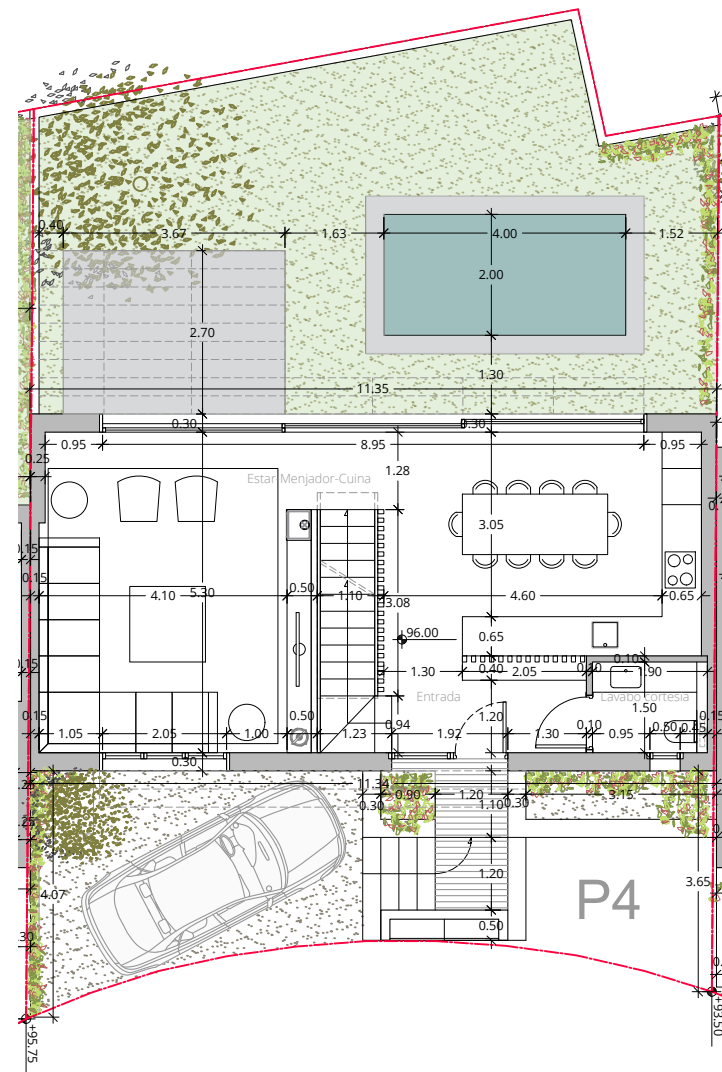

Planta coberta P4

Planta primera P4

Planta baixa P4

Planta soterrani P4

Superfícies Construïdes P4	
PLANTA SOTERRANI	66.94
PLANTA BAIXA	66.94
PLANTA PRIMERA	66.94
TOTAL SUPERFÍCIE CONSTRUÏDA P4	200.82

ALEX ROS AGÈNCIA INMOBILIÀRIA

Conjunt d'habitatges unifamiliars adossats amb piscina
 Parcel·les 2, 3, 4 i 5 de l'Agrupació 1 del paratge Sant Ramon
 C/ Mirador de Sant Ramon, Begur

Habitatge P4
 Plantes

A3_1:125

*Aquests plànols son orientatius. Les mides, superfícies i distribucions poden variar per ajustar-se al projecte de reparcel·lació definitiu.