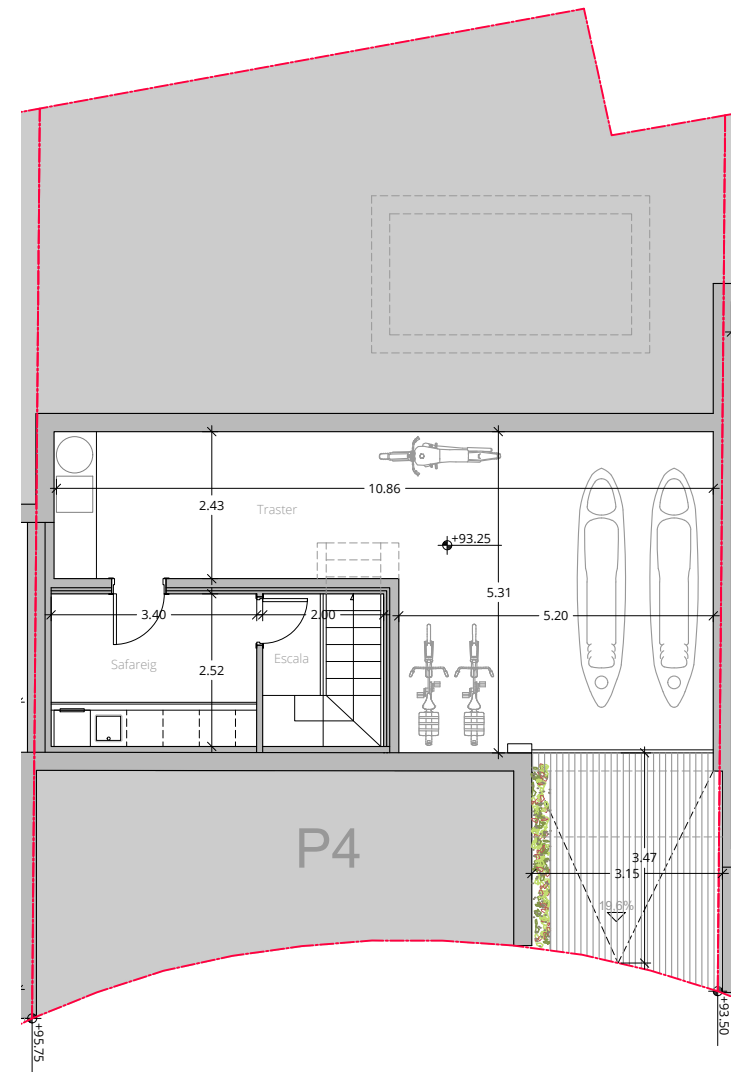

Planta coberta P4

Planta primera P4

Planta baixa P4

Planta soterrani P4

Superfícies Construïdes P4	
PLANTA SOTERRANI	66.94
PLANTA BAIXA	66.94
PLANTA PRIMERA	66.94
TOTAL SUPERFÍCIE CONSTRUÏDA P4	200.82

ALEX ROS AGÈNCIA INMOBILIÀRIA

Conjunt d'habitatges unifamiliars adossats amb piscina
 Parcel·les 2, 3, 4 i 5 de l'Agrupació 1 del paratge Sant Ramon
 C/ Mirador de Sant Ramon, Begur

Habitatge P4
 Plantes

A3_1:125

*Aquests plànols son orientatius. Les mides, superfícies i distribucions poden variar per ajustar-se al projecte de reparcel·lació definitiu.