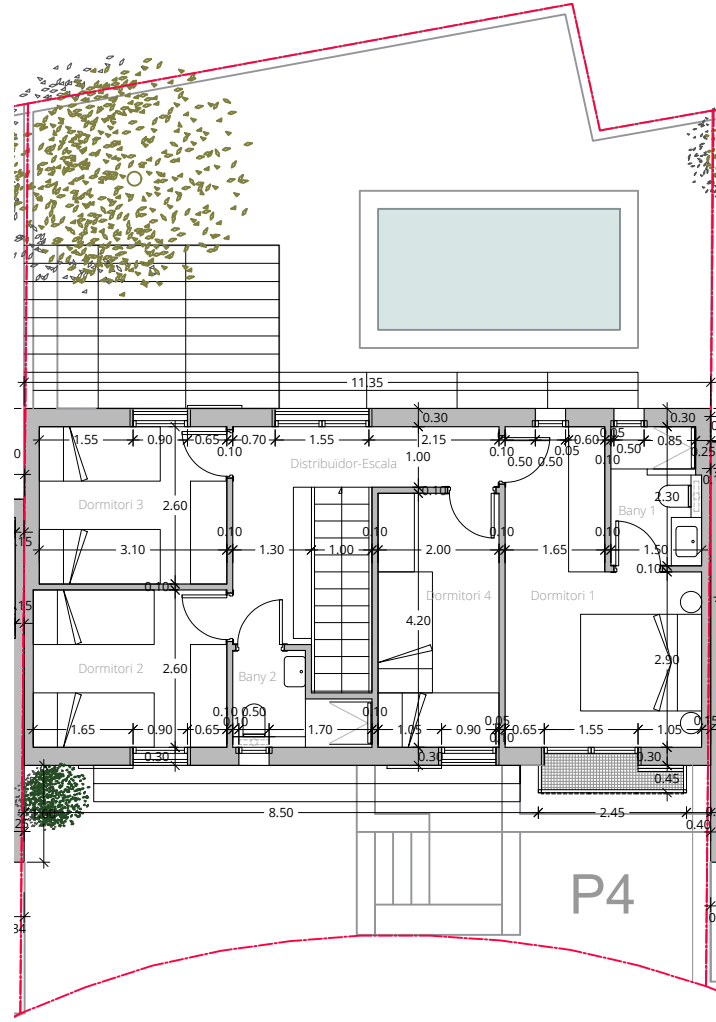

Planta coberta P4

Planta primera P4

Planta baixa P4

Planta soterrani P4

Superfícies Construïdes P4	
PLANTA SOTERRANI	66.94
PLANTA BAIXA	66.94
PLANTA PRIMERA	66.94
TOTAL SUPERFÍCIE CONSTRUÏDA P4	200.82

ALEX ROS AGÈNCIA INMOBILIÀRIA

Conjunt d'habitatges unifamiliars adossats amb piscina
 Parcel·les 2, 3, 4 i 5 de l'Agrupació 1 del paratge Sant Ramon
 C/ Mirador de Sant Ramon, Begur

Habitatge P4
 Plantes

A3_1:125

*Aquests plànols son orientatius. Les mides, superfícies i distribucions poden variar per ajustar-se al projecte de reparcel·lació definitiu.